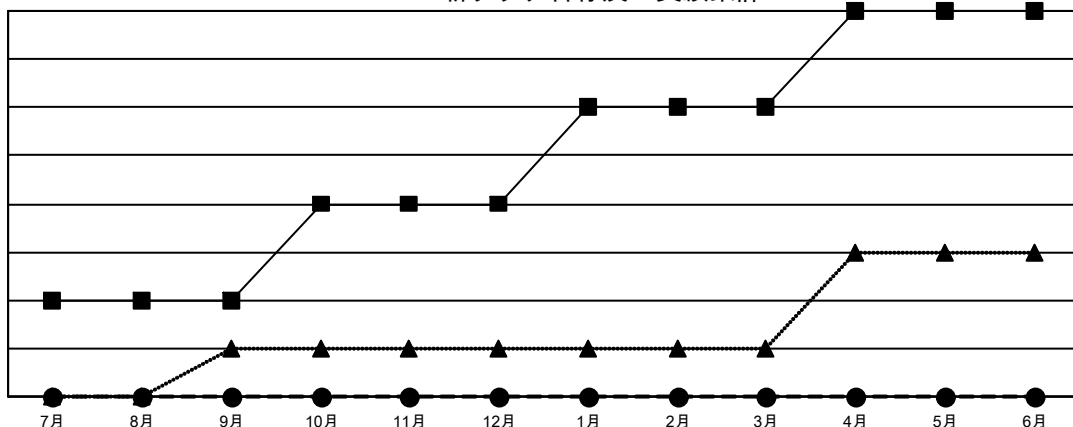

GAT MONTHLY MEMBERSHIP PROGRESS REPORT

Results as of: 7/31/2020

Multiple District 335

LOCATION: JAPAN

クラブ			
結果 : 2020-2021			
四半期	新クラブ目標	新クラブ	解散クラブ
7月/8月/9月	2	0	0
10月/11月/12月	2	0	0
1月/2月/3月	2	0	0
4月/5月/6月	2	0	0

名			
結果 : 2020-2021			
四半期	会員純増目標	会員増強実績	退会者 (転籍を含む) 実際
7月/8月/9月	390	223	117
10月/11月/12月	480	0	0
1月/2月/3月	260	0	0
4月/5月/6月	220	0	0

新クラブ目標及び実績累計

会員目標及び実績累計

解散クラブ: 0
退会者
物故会員 11
クラブ解散 0
その他 105
合計 116

104 CLUBS OF 393 一名以上の新会員を登録