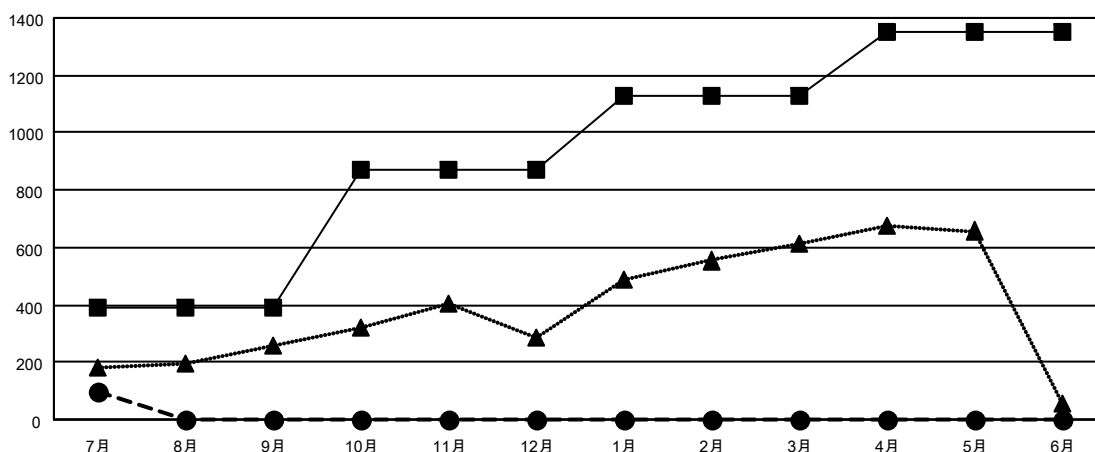

GAT MONTHLY MEMBERSHIP PROGRESS REPORT

Results as of: 7/31/2020

Multiple District 335

LOCATION: JAPAN

クラブ			
結果 : 2020-2021			
四半期	新クラブ目標	新クラブ	解散クラブ
7月/8月/9月	2	0	0
10月/11月/12月	2	0	0
1月/2月/3月	2	0	0
4月/5月/6月	2	0	0

名			
結果 : 2020-2021			
四半期	会員純増目標	会員増強実績	退会者 (転籍を含む) 実際
7月/8月/9月	390	223	117
10月/11月/12月	480	0	0
1月/2月/3月	260	0	0
4月/5月/6月	220	0	0

新クラブ目標及び実績累計

会員目標及び実績累計

解散クラブ: 0
退会者
物故会員 11
クラブ解散 0
その他 105
合計 116

104 CLUBS OF 393 一名以上の新会員を登録